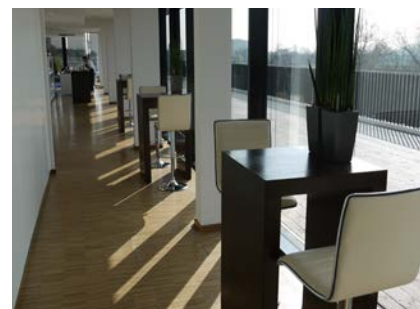

Besonderes Highlight der Kerkhoff Lounge: die 340 m² große Dachterrasse mit rund 60 m Länge. Von hier können Sie die Aussicht auf das Ständehaus, das heute einen Teil der bekannten Kunstsammlung Nordrhein-Westfalen beherbergt, sowie den weitläufigen Park mit dem Düsseldorfer Kaiserteich genießen. Die Dachterrasse lässt sich durch individuelle Konzepte ganzjährig nutzen und flexibel an Ihre Bedürfnisse anpassen.

Ob Kundenveranstaltungen oder Firmenfeiern, Pressekonferenzen, Produktpräsentationen oder Workshops – die modern eingerichtete Kerkhoff Lounge bietet Ihnen zahlreiche Möglichkeiten für Ihre Veranstaltung. Die zentrale Lage, die gute Anbindung an öffentliche Verkehrsmittel und ausreichend Parkmöglichkeiten garantieren eine schnelle und einfache Erreichbarkeit.

Auf unserer Internetseite www.kerkhoff-lounge.com erhalten Sie weitere Informationen und Eindrücke. Für kreative Ideen rund um die Gestaltung Ihres Events stehen wir Ihnen gerne zur Verfügung.

Ihr Kerkhoff - Lounge Team

kerkhoff lounge | powered by SieMatic